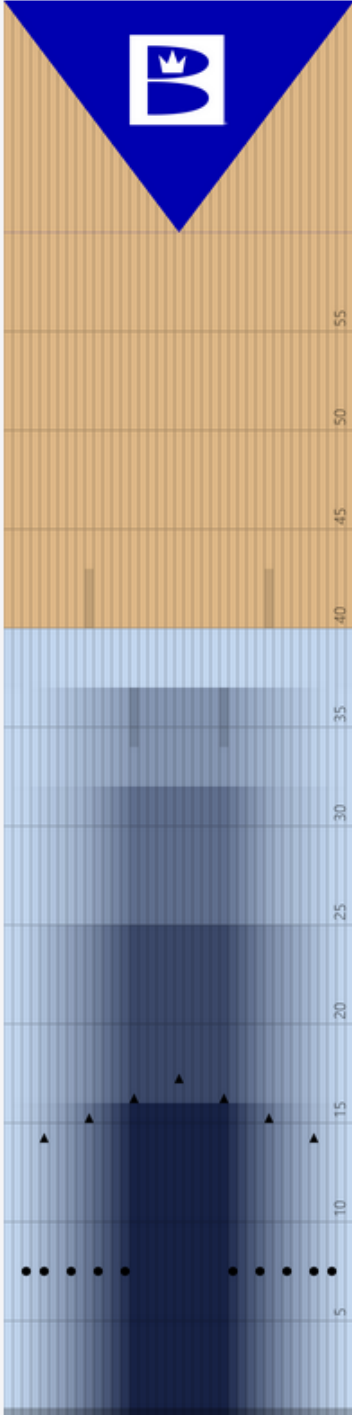

# KSKL Kevät Open

Pattern Length: 40 ft  
Zones: 5

Cleaner Distance: 50 ft  
Volume: 24.98 mL

## RATIO DETAIL

3L-7L : 18L-18R	8L-12L : 18L-18R	13L-17L : 18L-18R	18L-18R : 17R-13R	18L-18R : 12R-8R	18L-18R : 7R-3R
Outside Track : Middle	Middle Track : Middle	Inside Track : Middle	Middle : Inside Track	Middle : Middle Track	Middle : Outside Track
5.53	1.86	1.06	1.06	1.86	5.53