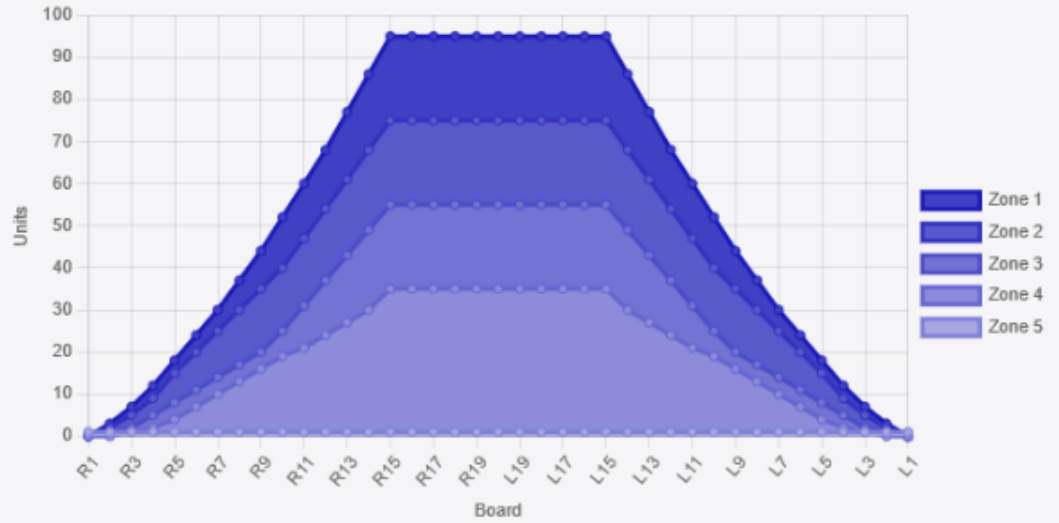

# KSKL Kevät Open

Pattern Length: 40 ft  
Zones: 5

Cleaner Distance: 50 ft  
Volume: 24.98 mL

## RATIO DETAIL

3L-7L : 18L-18R	8L-12L : 18L-18R	13L-17L : 18L-18R	18L-18R : 17R-13R	18L-18R : 12R-8R	18L-18R : 7R-3R
Outside Track : Middle	Middle Track : Middle	Inside Track : Middle	Middle : Inside Track	Middle : Middle Track	Middle : Outside Track
5.53	1.86	1.06	1.06	1.86	5.53