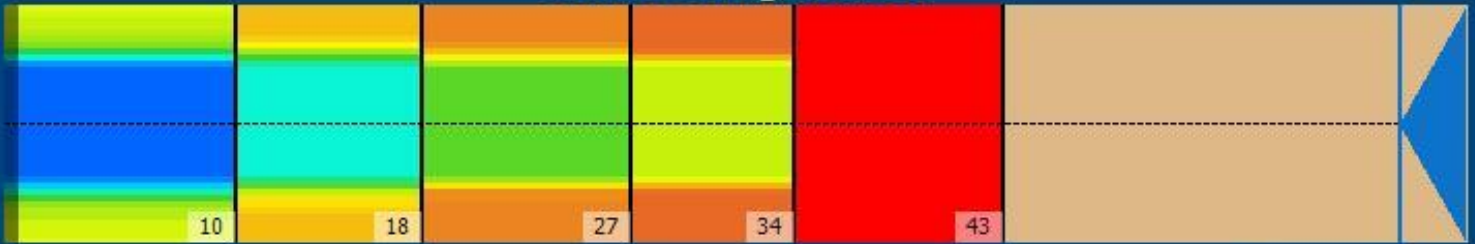

JKMB XXIV

Conditioner: Logic

Cleaner: MAX10

Pattern Distance: 430

Cleaner Distance: 500

Volume: 23.64

Zone Configuration

Boards

Zone	Avg	Ratio
Zone 1		
Left	34.80	2.59 : 1
Right	33.20	2.71 : 1
Center	90.00	
Zone 2		
Left	19.60	3.57 : 1
Right	19.20	3.65 : 1
Center	70.00	
Zone 3		
Left	12.40	3.63 : 1
Right	12.00	3.75 : 1
Center	45.00	
Zone 4		
Left	9.00	3.56 : 1
Right	9.00	3.56 : 1
Center	32.00	
Zone 5		
Left	1.00	1.00 : 1
Right	1.00	1.00 : 1
Center	1.00	